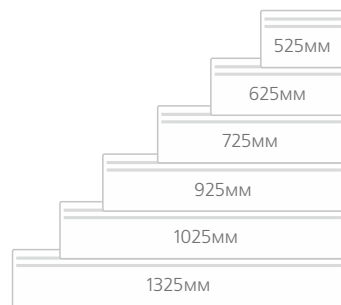

ножки для конвектора (опционально)

Без термостата

Совместимость

Гарантия – 10 лет

Норвежское качество

Ресурс 30 лет

Viking NFC 2N (высота 200 мм)

Модель	Мощность, кВт	Габариты, мм	Вес, кг (нетто)
Конвектор Nobo NFC 2N 05	0,50	725x200x55	2,9
Конвектор Nobo NFC 2N 07	0,75	1025x200x55	3,9
Конвектор Nobo NFC 2N 10	1,00	1325x200x55	4,7
Конвектор Nobo NFC 2N 12	1,25	1525x200x55	5,5
Конвектор Nobo NFC 2N 15	1,50	1725x200x55	6,2