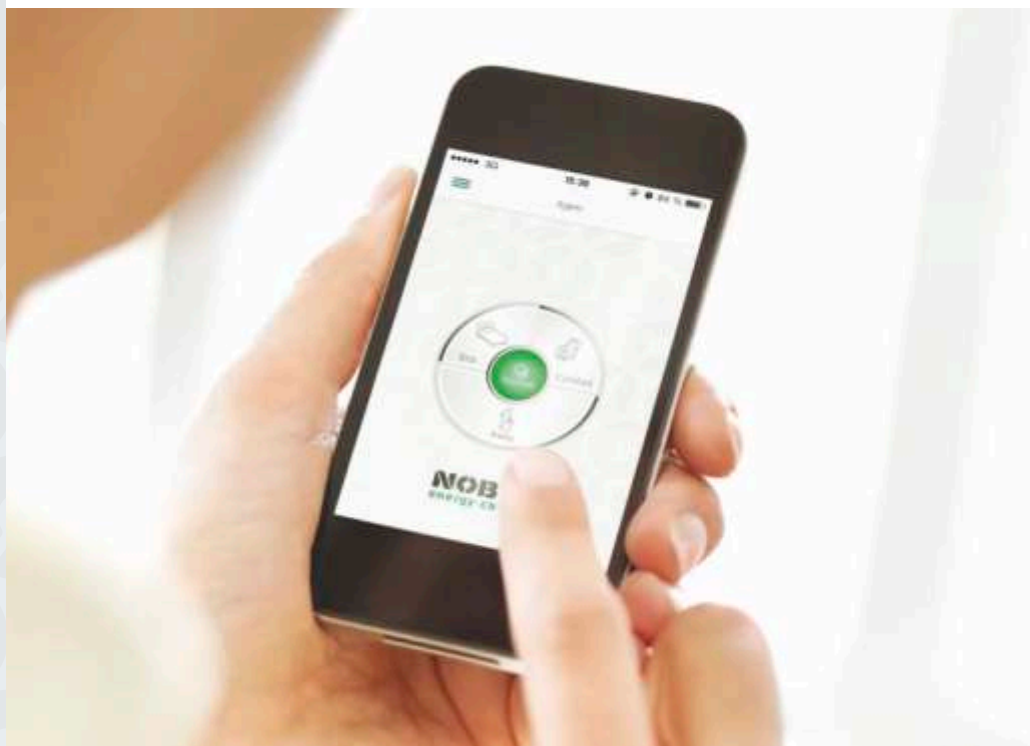

EcoHub

EcoHub – интеллектуальный блок управления с памятью, который связывается по радиосигналу со всеми термостатами, в маркировке которых присутствует число «700» или «R». EcoHub соединяется штатным проводным кабелем с Wi-Fi роутером, а тот, в свою очередь, по Wi-Fi радиоканалу - с управляющим элементом (планшетный компьютер или смартфон). Таких элементов может быть до 256 штук. При изменении в программе любого элемента, EcoHub запоминает это изменение и передает его на все остальные управляющие элементы. При временных перебоях электропитания все настройки сохраняются.

EcoSwitch

EcoSwitch – блок ручного управления всеми термостатами. Питается от элемента CR2032 - 3 В. На блоке имеется четыре положения (комфортный, экономичный, незамерзание, стандартный), при нажатии одного из положений термостаты переходят (если термостат не заблокирован) в этот режим. Связь и передача команд происходит с помощью радиосигнала по пути: EcoSwitch – EcoHub – термостат.

Имеется встроенный температурный датчик, который в режиме реального времени показывает температуру воздуха в месте его установки.