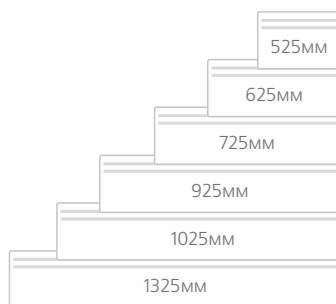

Без термостата

Совместимость

Гарантия – 10 лет

Норвежское качество

Ресурс 30 лет

Без термостата

Совместимость

Гарантия – 10 лет

Норвежское качество

Ресурс 30 лет

Viking NFK 2N (высота 200 мм)

Модель	Мощность, кВт	Габариты, мм	Вес, кг (нетто)
Конвектор Nobo NFK 2N 05	0,50	725x200x55	2,9
Конвектор Nobo NFK 2N 07	0,75	1025x200x55	3,9
Конвектор Nobo NFK 2N 10	1,00	1325x200x55	4,7
Конвектор Nobo NFK 2N 12	1,25	1525x200x55	5,5

В комплект поставки входят кронштейны-крепления. Ножки для конвектора – дополнительная опция. В комплект не включается.

Viking NFK 4N (высота 400 мм)

Модель	Мощность, кВт	Габариты, мм	Вес, кг (нетто)
Конвектор Nobo NFK 4N 05	0,50	525x400x55	3,6
Конвектор Nobo NFK 4N 07	0,75	625x400x55	4,0
Конвектор Nobo NFK 4N 10	1,00	725x400x55	4,8
Конвектор Nobo NFK 4N 12	1,25	925x400x55	5,9
Конвектор Nobo NFK 4N 15	1,50	1025x400x55	6,5
Конвектор Nobo NFK 4N 20	2,00	1325x400x55	8,4

В комплект поставки входят кронштейны-крепления. Ножки для конвектора – дополнительная опция. В комплект не включается.

* Конвекторы NOBO серии NFK 2N, NFK 4N могут быть оснащены любым термостатом NOBO серии NCU в зависимости от потребности и желания потребителя (подробнее о термостатах NCU на стр. 24).