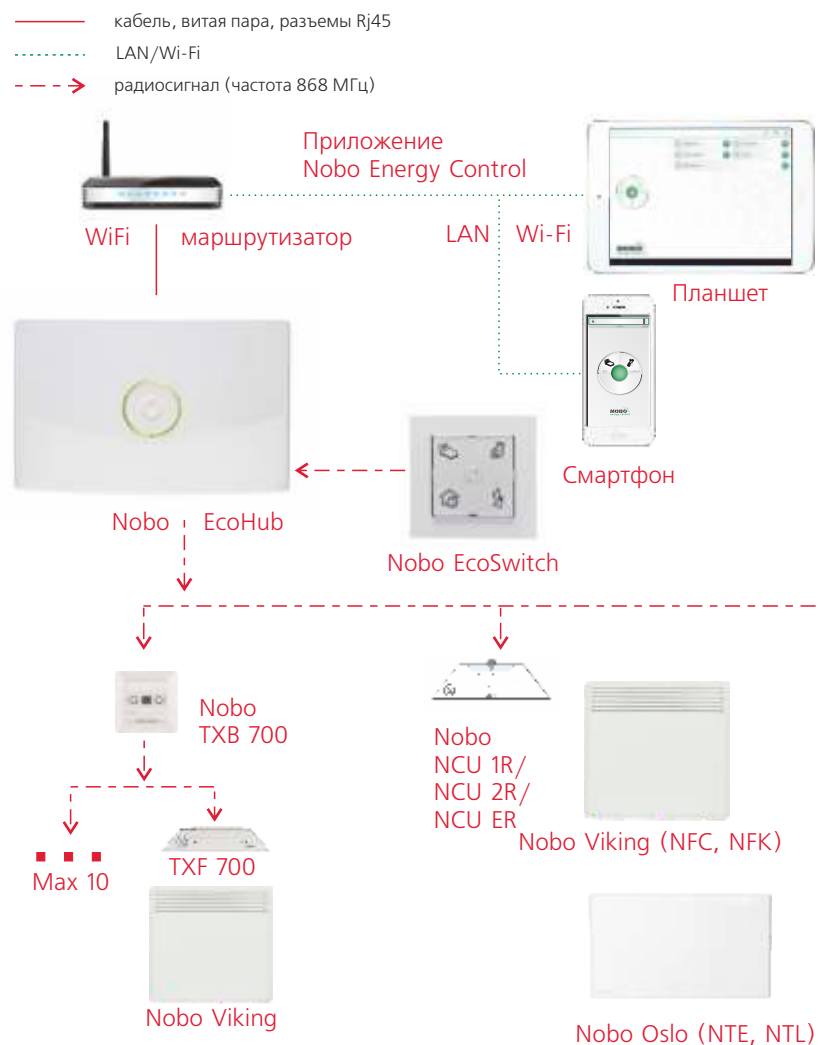

Sikom GSM

SIKOM GSM – блок управления удаленной работой ORION 700. Питается от сети 220 В через адаптер. Соединяется с ORION 700 с помощью проводов. В самом блоке имеется место для установки SIM-карты любого мобильного оператора. Управление работой SIKOM GSM происходит с помощью SMS-сообщений с мобильного телефона. Используя связь ORION 700 - SIKOM GSM – мобильный телефон, можно контролировать настроенные режимы работы ORION 700 или полностью изменить эти режимы.

Компоненты системы управления Orion 700

Orion 700	Центральная система управления Orion 700
Sikom GSM	Управление через GSM связь
NTB 2R	Термостат для теплых полов с датчиком температуры(16-амперная)
NCU 1R	Термостат для конвекторов NTE, NTL, NFC, NFK с одним бегунком.
NCU 2R	Термостат для конвекторов NTE, NTL, NFC, NFK с LCD дисплеем.
NCU ER	Термостат для конвекторов NTE, NTL, NFC, NFK без бегунков.

СИСТЕМА УПРАВЛЕНИЯ
Nobo Energy Control

Система управления Nobo Energy Control

Система контроля энергопотребления Nobo Energy Control — это инновационный подход в управлении энергопотреблением и экономии электроэнергии. Благодаря системе Nobo Energy Control стало возможным регулировать температуру, задавая необходимый уровень тепла на определенный промежуток времени в различных независимых помещениях.

схема 2

- Nobo EcoHub подключается кабелем разъемом RJ45 к беспроводному маршрутизатору (Wi-Fi роутеру) Вашей беспроводной сети. Мобильное устройство (смартфон или планшетный компьютер), используя приложение Nobo Energy Control, соединяется с Nobo EcoHub по Wi-Fi каналу через Wi-Fi роутер.
- Далее Nobo EcoHub связывается с конвекторами через термостаты или с электрическими приборами через приемники-реле.
- Термостаты могут представлять собой автономные устройства, которые можно подключить к сети питания через штепсельные розетки, либо устройства, встроенные в конвекторы.
- Приложения можно скачать одинаково с App-store (iPhone) либо Play Market (смартфоны на базе Android)