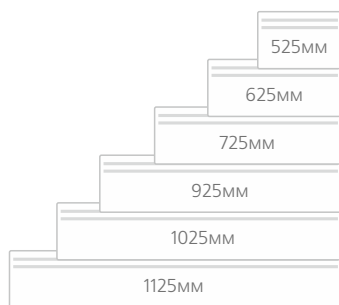

Норвежское качество

Ресурс 30 лет

Oslo NTL (высота 400 мм)

Модель	Мощность, кВт	Габариты, мм	Вес, кг (нетто)
Конвектор Nobo NTL4S 05	0,50	525x400x55	3,3
Конвектор Nobo NTL4S 07	0,75	625x400x55	3,9
Конвектор Nobo NTL4S 10	1,00	725x400x55	4,5
Конвектор Nobo NTL4S 12	1,25	925x400x55	5,7
Конвектор Nobo NTL4S 15	1,50	1025x400x55	6,3
Конвектор Nobo NTL4S 20	2,00	1125x400x55	7,1