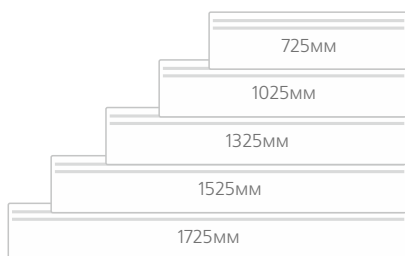

Компактный размер

Встроенный электронный термостат

Гарантия – 10 лет

Норвежское качество

Ресурс 30 лет

Совместимость

Встроенный электронный термостат

Гарантия – 10 лет

Норвежское качество

Ресурс 30 лет

Viking NFC 2S (высота 200 мм)

Модель	Мощность, кВт	Габариты, мм	Вес, кг (нетто)
Конвектор Nobo NFC 2S 05	0,50	725x200x55	2,9
Конвектор Nobo NFC 2S 07	0,75	1025x200x55	3,9
Конвектор Nobo NFC 2S 10	1,00	1325x200x55	4,7
Конвектор Nobo NFC 2S 12	1,25	1525x200x55	5,5
Конвектор Nobo NFC 2S 15	1,50	1725x200x55	6,2

В комплект поставки входят кронштейны-крепления. Ножки для конвектора – дополнительная опция. В комплект не включается.

Viking NFC 4S (высота 400 мм)

Модель	Мощность, кВт	Габариты, мм	Вес, кг (нетто)
Конвектор Nobo NFC 4S 05	0,50	525x400x55	3,6
Конвектор Nobo NFC 4S 07	0,75	625x400x55	4,0
Конвектор Nobo NFC 4S 10	1,00	725x400x55	4,8
Конвектор Nobo NFC 4S 12	1,25	925x400x55	5,9
Конвектор Nobo NFC 4S 15	1,50	1025x400x55	6,5
Конвектор Nobo NFC 4S 20	2,00	1325x400x55	8,4

В комплект поставки входят кронштейны-крепления. Ножки для конвектора – дополнительная опция. В комплект не включается.

* Конвекторы NOBO серии NFC4S. NFC2S снабжены удобным и функциональным встроенным термостатом NCU 1S (подробнее о термостатах NCU 1S на стр. 24).