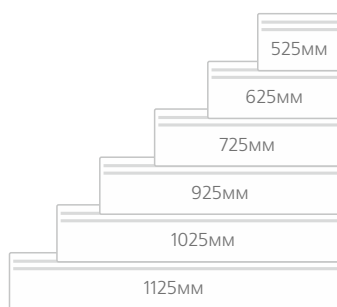

Серия Oslo NTE4S

Соответствие требованиям ecoDesign

Встроенный электронный термостат

Гарантия – 10 лет

Норвежское качество

Ресурс 30 лет

Oslo NTE (высота 400 мм)

Модель	Мощность, кВт	Габариты, мм	Вес, кг (нетто)
Конвектор Nobo NTE4S 05	0,50	525x400x55	3,3
Конвектор Nobo NTE4S 07	0,75	625x400x55	3,9
Конвектор Nobo NTE4S 10	1,00	725x400x55	4,5
Конвектор Nobo NTE4S 12	1,25	925x400x55	5,7
Конвектор Nobo NTE4S 15	1,50	1025x400x55	6,3
Конвектор Nobo NTE4S 20	2,00	1125x400x55	7,1

В комплект поставки входят кронштейны-крепления. Ножки для конвектора – дополнительная опция. В комплект не включается.