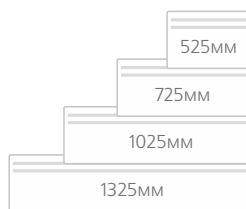

Серия Nordic NFK 4W

Не сжигает кислород

Защита от перегрева

Встроенный электронный термостат*

Компактный размер

Ресурс 30 лет

Nordic NFK 4W (высота 400 мм)

Модель	Мощность, кВт	Габариты, мм	Вес, кг (нетто)
Конвектор Nobo NFK 4W 05	0,50	525x400x55	3,6
Конвектор Nobo NFK 4W 10	1,00	725x400x55	4,9
Конвектор Nobo NFK 4W 15	1,50	1025x400x55	6,5
Конвектор Nobo NFK 4W 20	2,00	1325x400x55	8,4