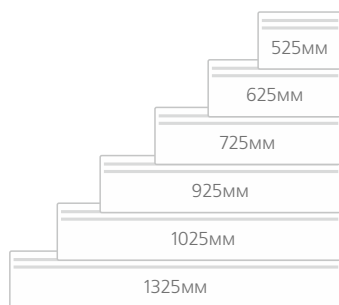

Компактный размер

Встроенный электронный термостат

Гарантия – 10 лет

Норвежское качество

Ресурс 30 лет

Совместимость

Встроенный электронный термостат

Гарантия – 10 лет

Норвежское качество

Ресурс 30 лет

Viking NFC 2S (высота 200 мм)

Модель	Мощность, кВт	Габариты, мм	Вес, кг (нетто)
Конвектор Nobo NFC 2S 05	0,50	725x200x55	2,9
Конвектор Nobo NFC 2S 07	0,75	1025x200x55	3,9
Конвектор Nobo NFC 2S 10	1,00	1325x200x55	4,7
Конвектор Nobo NFC 2S 12	1,25	1525x200x55	5,5
Конвектор Nobo NFC 2S 15	1,50	1725x200x55	6,2

В комплект поставки входят кронштейны-крепления. Ножки для конвектора – дополнительная опция. В комплект не включается.

Viking NFC 4S (высота 400 мм)

Модель	Мощность, кВт	Габариты, мм	Вес, кг (нетто)
Конвектор Nobo NFC 4S 05	0,50	525x400x55	3,6
Конвектор Nobo NFC 4S 07	0,75	625x400x55	4,0
Конвектор Nobo NFC 4S 10	1,00	725x400x55	4,8
Конвектор Nobo NFC 4S 12	1,25	925x400x55	5,9
Конвектор Nobo NFC 4S 15	1,50	1025x400x55	6,5
Конвектор Nobo NFC 4S 20	2,00	1325x400x55	8,4

В комплект поставки входят кронштейны-крепления. Ножки для конвектора – дополнительная опция. В комплект не включается.

* Конвекторы NOBO серии NFC4S. NFC2S снабжены удобным и функциональным встроенным термостатом NCU 1S (подробнее о термостатах NCU 1S на стр. 24).