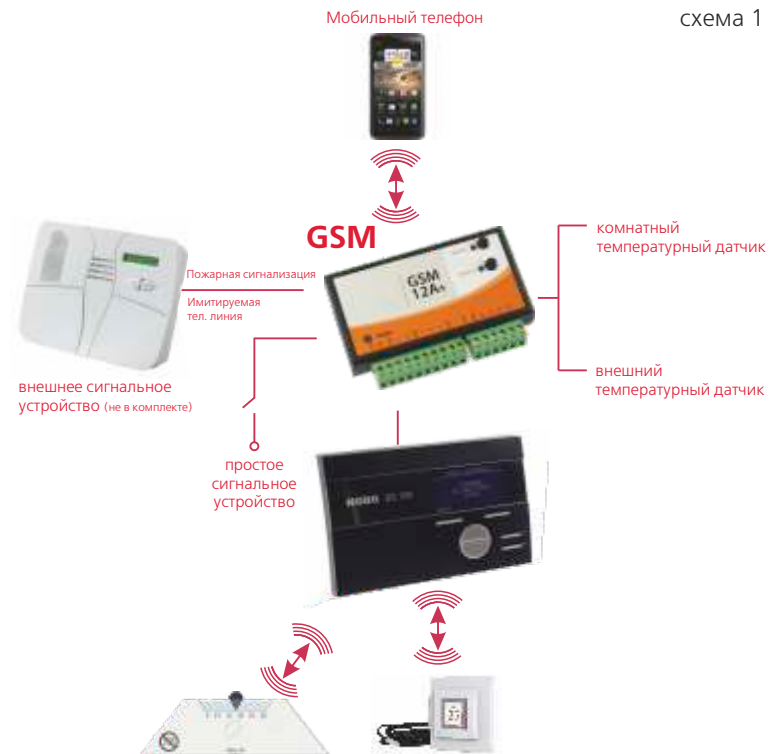

Система управления Orion 700 и GSM Sikom

Функция и рабочий диапазон системы Orion 700

Система Orion 700 направляет радиосигнал частотой 868 МГц на специальный приемник, термостат, который включает или выключает прибор, либо поддерживает температуру на заданном уровне. Система очень гибкая и может управлять 100 температурными зонами независимо друг от друга. Дополнительно к этим функциям все приемники, термостаты серии «700» и «R» работают как ретрансляторы, автоматически направляя сигнал к другим приемникам, термостатам.

Термостаты

Устройствами, принимающими сигнал от системы Orion 700, могут быть любые термостаты серии «700» и «R». Такие термостаты могут быть установлены на любой конвектор серий C4F, C2F, C4N, C2N, B4N или NTE, NFC, NTL, NFK. Каждый термостат имеет уникальный код, получает и передает сигнал с главного программного устройства. Также Orion 700 может управлять любым другим электрическим прибором (см. таблицу компонентов и схему 1).

Управление через GSM-связь

Система Orion 700 имеет возможность удаленного управления через сотовую связь. Находясь в любой точке земного шара, Вы можете с помощью SMS-сообщений посылать команды и контролировать работу системы.

Блоки управления

ORION 700 – блок управления всеми приемниками и термостатами, в маркировке которых присутствует число «700» или «R». Управление происходит по радиосигналу. Блок питается от сети 220 В. В самом блоке прописываются программы работы термостатов на час, день, неделю. Для термостатов конвекторов Nobo могут быть заданы четыре режима работы: комфортный, экономичный, антиморозная. При временных перебоях электропитания все настройки сохраняются.

Sikom GSM